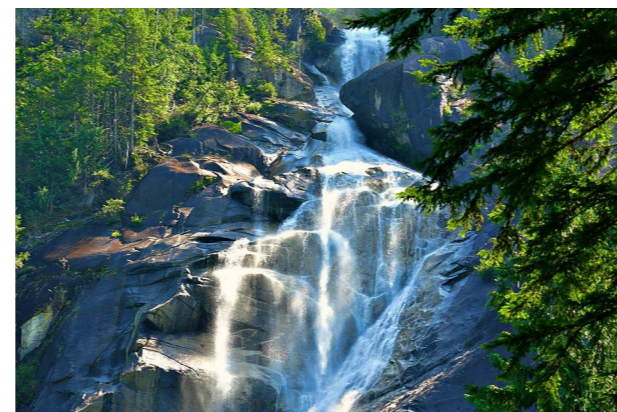

MOODBOARD

5

Fontosabb arculati elemek

- 1 Padlóburkolat "A" és "B" terekben: csiszolt, matt lakkozott beton padló
- 2 Padlóburkolat "C" térben és a dobogók burkolata: gőzölt kőrís
- 3 "Teraszon" Bari kanapé alatt kültérre is alkalmas szőtt vinyl szőnyeg: Bolon, MissoniHome Fireworks White
- 4 Hátfal installációk fotoposzterein magyar vízparti tájak - (képek a pixabay.com -ról származnak)
- 5 Növényfal és függesztett növények