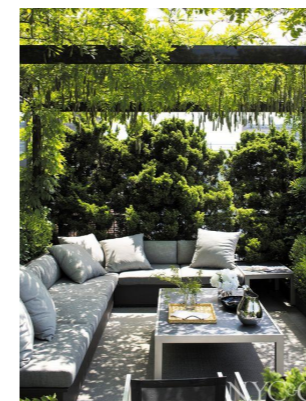

MOODBOARD

5

Fontosabb arculati elemek

- 1 Padlóburkolat "A" és "B" terekben: csiszolt, matt lakkozott beton padló
- 2 Padlóburkolat "C" térben és a dobogók burkolata: gőzölt kőrís
- 3 "Teraszon" Bari kanapé alatt kültérre is alkalmas szőtt vinyl szőnyeg: Bolon, MissoniHome Fireworks White
- 4 Hátfal installációk fotoposzterein magyar vízparti tájak - (képek a pixabay.com -ról származnak)
- 5 Növényfal és függesztett növények