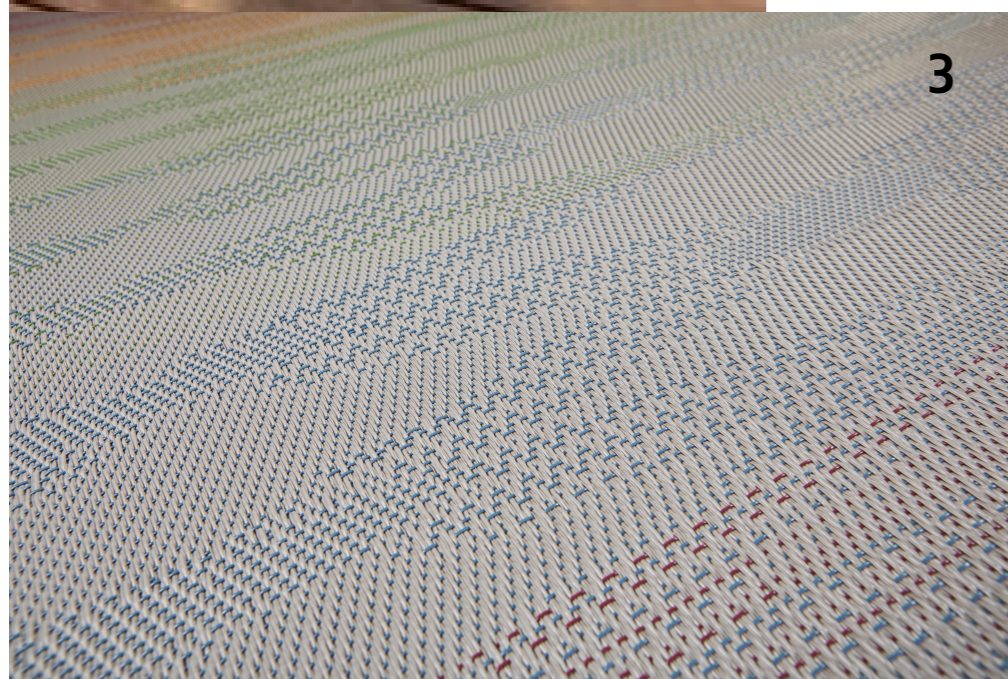

MOODBOARD

5

Fontosabb arculati elemek

- 1 Padlóburkolat "A" és "B" terekben: csiszolt, matt lakkozott beton padló
- 2 Padlóburkolat "C" térben és a dobogók burkolata: gőzölt kőrís
- 3 "Teraszon" Bari kanapé alatt kültérre is alkalmas szőtt vinyl szőnyeg: Bolon, MissoniHome Fireworks White
- 4 Hátfal installációk fotoposzterein magyar vízparti tájak - (képek a pixabay.com -ról származnak)
- 5 Növényfal és függesztett növények