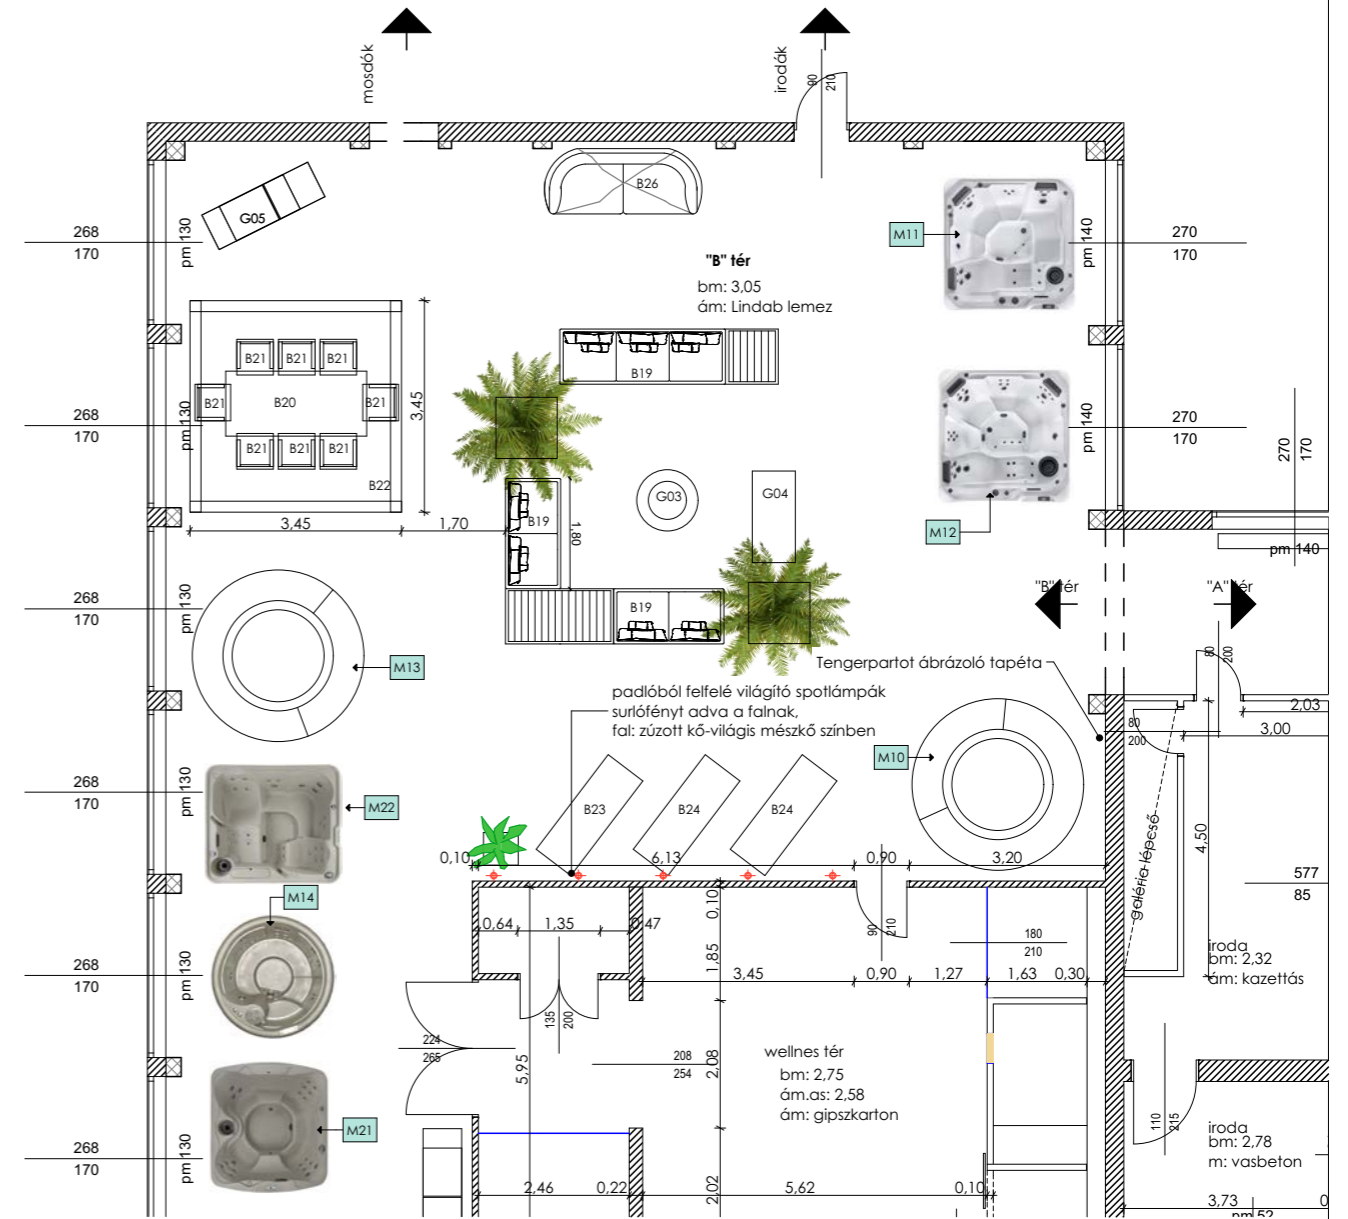

M10 Softub Portico

M11 HotSpot Propel

M12 HotSpot Relay

M13 Softub Legend

M14 FreeFlow Aptos

M21 Freeflow Monterey

M21 Freeflow Excursion

B19 Jati & Kebon Arbon 3 személyes szőfa

B20 Livorno étkezőasztal

B21 Malaga étkezőszék

B22 Renson Pergola

B22-23-24 Napágyak 3 különböző típus

G04 OFYR Classic Storage Corten PRO

G04 OFYR HERB GARDEN BENCH

projekt: SPATREND BEMUTATÓTEREM ÖTLETPÁLYÁZAT	megnevezés: BERENDEZÉSI TERV ALAPRAJZ "B"	tervlap mérete: A3	terv száma: ST_20
			méretarány: M 1:100

projekt: SPATREND BEMUTATÓTEREM ÖTLEPÁLYÁZAT	megnevezés: BERENDEZÉSI TERV ALAPRAJZ "C"	tervlap mérete: A3	terv száma: ST_21
			méretarány: M 1:100