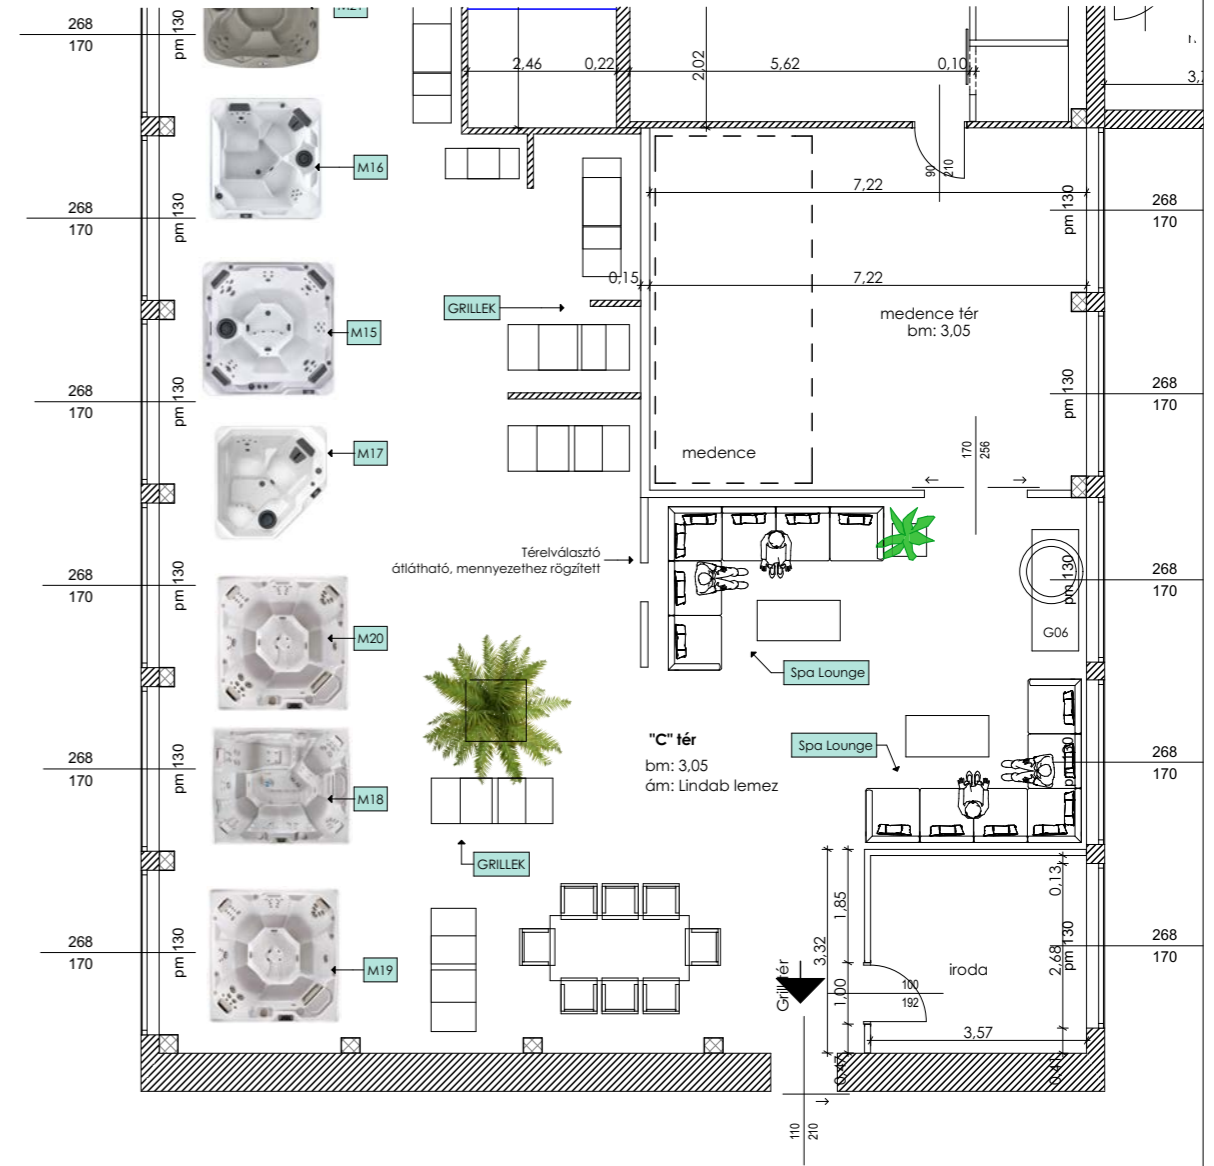

M10 Softub Portico

M11 HotSpot Propel

M12 HotSpot Relay

M13 Softub Legend

M14 FreeFlow Aptos

M21 Freeflow Monterey

M21 Freeflow Excursion

B19 Jati & Kebon Arbon 3 személyes szőfa

B20 Livorno étkezőasztal

B21 Malaga étkezőszék

B22 Renson Pergola

B22-23-24 Napágyak 3 különböző típus

G04 OFYR Classic Storage Corten PRO

G04 OFYR HERB GARDEN BENCH

projekt: SPATREND BEMUTATÓTEREM ÖTLETPÁLYÁZAT	megnevezés: BERENDEZÉSI TERV ALAPRAJZ "B"	tervlap mérete: A3	terv száma: ST_20
			méretarány: M 1:100

G06 OFYR ISLAND PRO 100-100 (GURULÓS) - FATÁROLÓVAL ÉS VÁGÓDESZKÁVAL

Broyl King Grillek

M15 HotSpot Rhythm

M16 HotSpot SX

M17 HotSpot TX

M18 Limelight Prism

M19 Limelight Flair

M20 Limelight Flash

projekt: SPATREND BEMUTATÓTEREM ÖTLEPÁLYÁZAT	megnevezés: BERENDEZÉSI TERV ALAPRAJZ "C"	tervlap mérete: A3	terv száma: ST_21
			méretarány: M 1:100