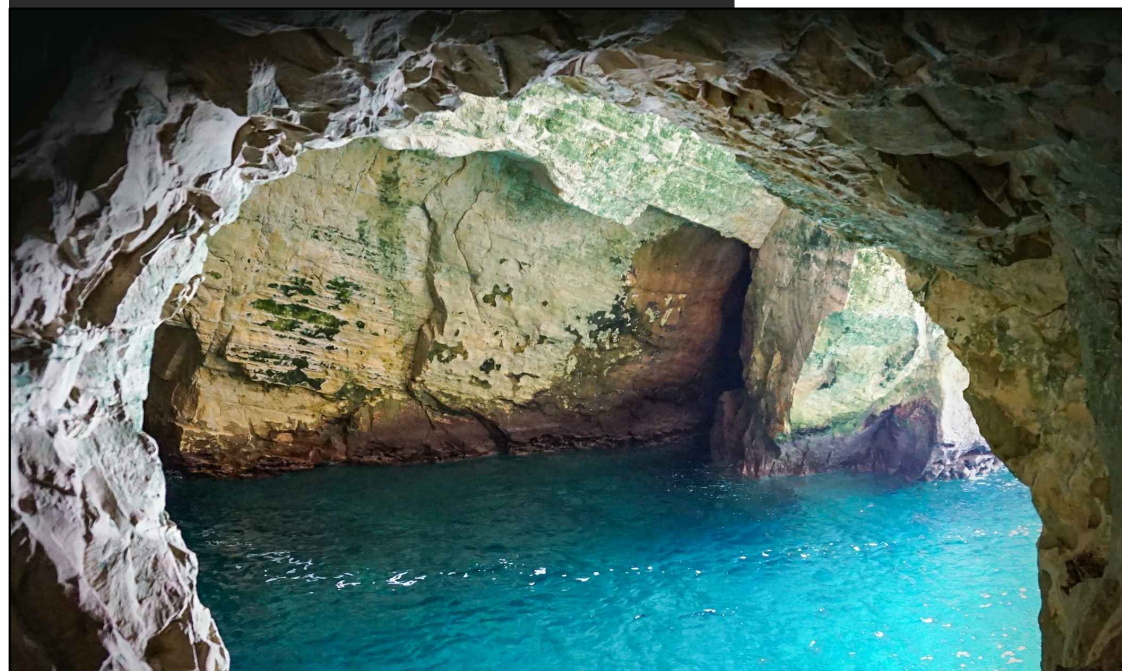

BARLANGI TÓ

Wellness helyiségek

VÍZ TEREM

Víz terem - Moodboard
Spa Trend Ötletpályázat - 2020.11.18.

LEÍRÁS

A Víz terem a wellness helyiségeket tartalmazza, de látványterv csak a medence térre készült, azonban a dizájn átvezethető a másik helyiségre is. A barlangi tó tematika valósul itt meg, épített műsziklával (Papillon Design), mennyezeti tükrökkel és mély kékre festett falakkal.

A medence körüli tükrök megsokszorozzák a műsziklákat, és általuk elvesztjük a térérzékünket. Azt az illúziót kelti, mintha a föld alatt lennénk, egy vizes barlangban.

A műsziklák mögött ledsor világítja meg a Sicis mozaikkal burkolt falakat. Egy vékony álmennyezet van a pihenő tér felett, mely a medence fölött húzódó tükörig fut, élében ledsor, mely tovább fokozza a furcsa fényeket és a valószínűtlen térélményt.

HotSpot masszázsmedencék:

- Stride
- SX

Kerti bútorok:

- Jati & Kebon - Reno 3személyes ülőgarnitúra + ottomán + kávézóasztal

A Víz teremben a meglévő medence körül műsziklák lettek kialakítva, a mennyezetén és a jobb oldali falon pedig kiegészítő tükrök teremtik meg a barlangi tó illúzióját. A medence hátfalán és a bal oldalon Sisis mozaikból hullám minta.