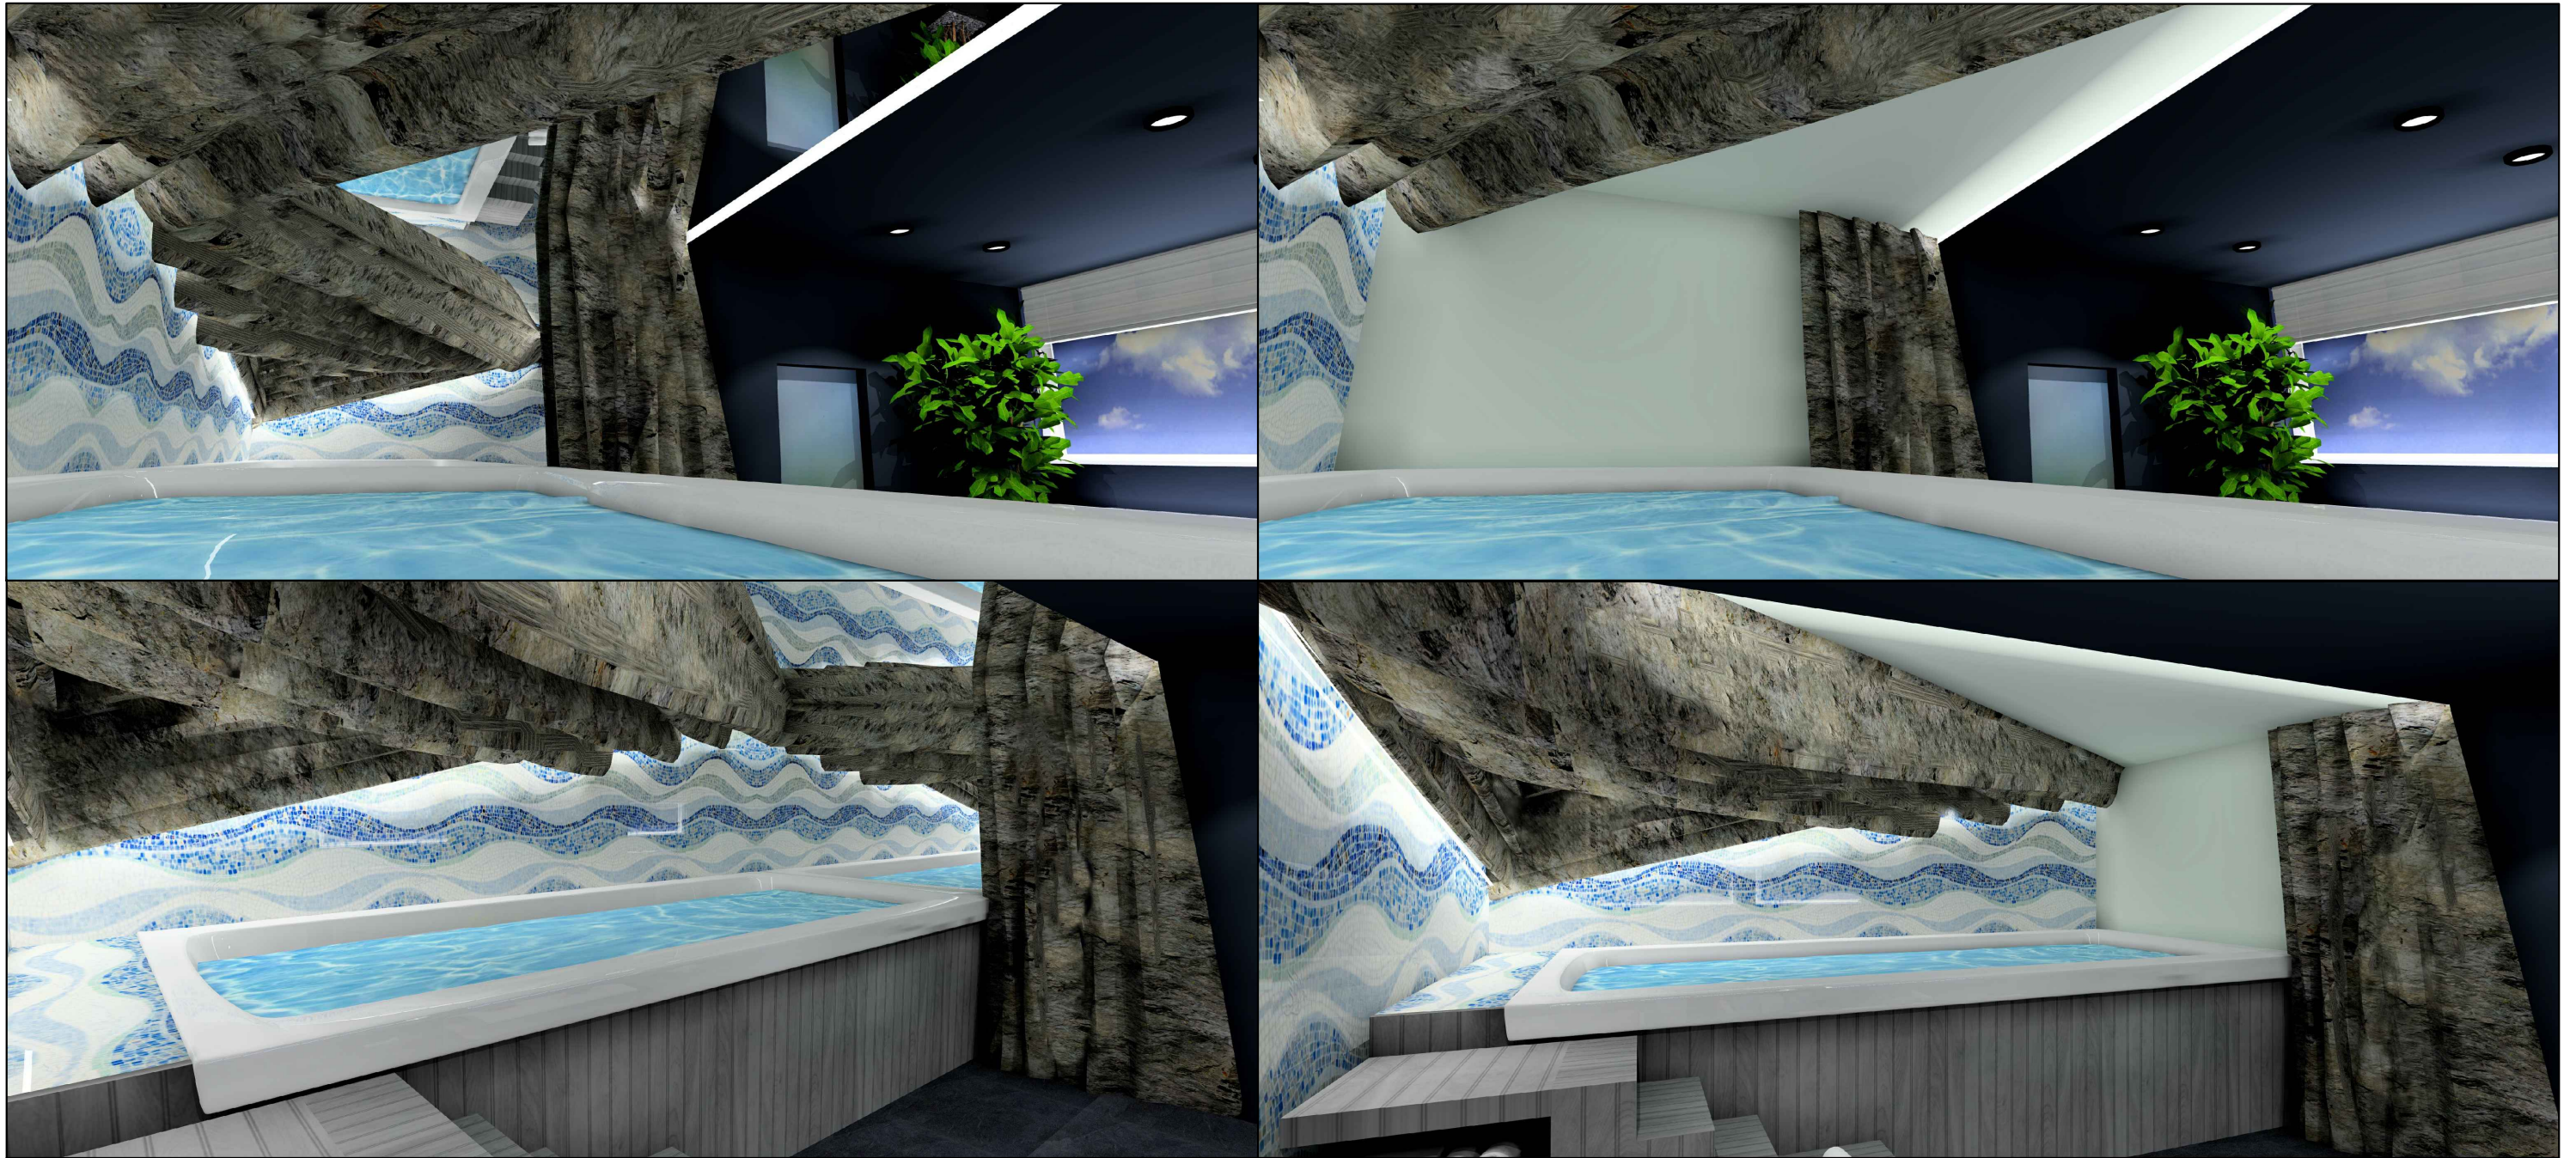

BARLANGI TÓ

Wellness helyiségek

VÍZ TEREM

Víz terem - Moodboard
Spa Trend Ötletpályázat - 2020.11.18.

LEÍRÁS

A Víz terem a wellness helyiségeket tartalmazza, de látványterv csak a medence térre készült, azonban a dizájn átvezethető a másik helyiségre is. A barlangi tó tematika valósul itt meg, épített műsziklával (Papillon Design), mennyezeti tükrökkel és mély kékre festett falakkal.

HotSpot masszázsmedencék:

- Stride
- SX

Kerti bútorok:

- Jati & Kebon - Reno 3személyes ülőgarnitúra + ottomán + kávézóasztal

A Víz teremben a meglévő medence körül műsziklák lettek kialakítva, a mennyezetén és a jobb oldali falon pedig kiegészítő tükrök teremtik meg a barlangi tó illúzióját. A medence hátfalán és a bal oldalon Sisis mozaikból hullám minta.

Víz terem - Látványtervek
Spa Trend Ötletpályázat - 2020.11.18.

Ezt a két beállítást lerendereltem tükör nélkül is, hogy látszon hol vannak a tükör felületek, és hogy ne zavarjon be a tükröződés valóságos képe. A mennyezeti tükör a hátfaltól és a műszikláktól indul egészen a gipszkarton álmennyezetig.

A pihenő térben a Reno ülőgarnitúra.
A wellness utáni relaxálást segítik elő a mélykék falak .

Víz terem - Látványtervek
Spa Trend Ötletpályázat - 2020.11.18.

A méretek megvalósítás előtt, a végső berendezéshez igazítva határozandók meg!