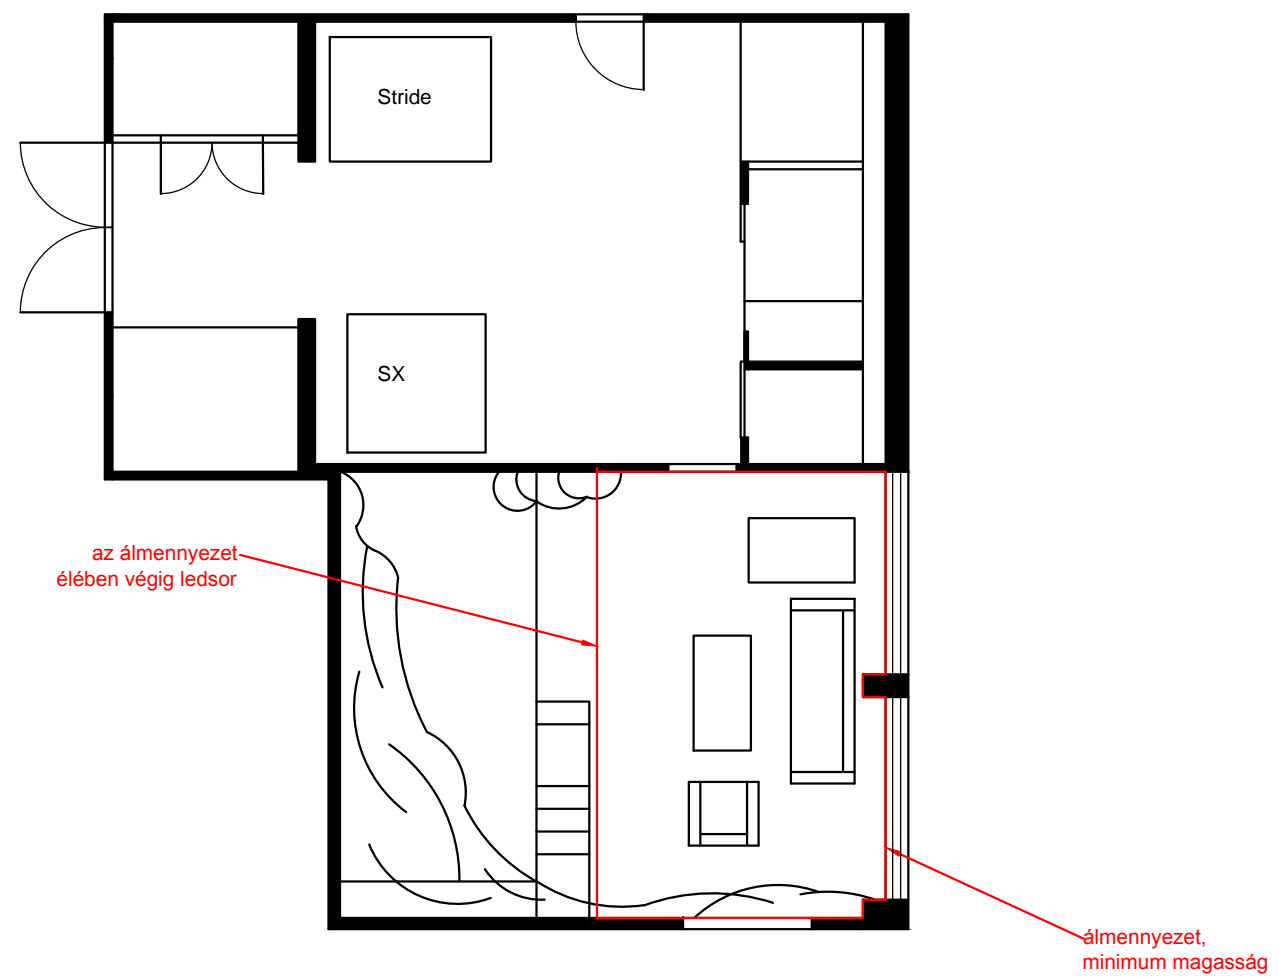

BARLANGI TÓ

Wellness helyiségek

VÍZ TEREM

Víz terem - Moodboard
Spa Trend Ötletpályázat - 2020.11.18.

LEÍRÁS

A Víz terem a wellness helyiségeket tartalmazza, de látványterv csak a medence térre készült, azonban a dizájn átvezethető a másik helyiségre is. A barlangi tó tematika valósul itt meg, épített műsziklával (Papillon Design), mennyezeti tükrökkel és mély kékre festett falakkal.

HotSpot masszázsmedencék:

- Stride
- SX

Kerti bútorok:

- Jati & Kebon - Reno 3személyes ülőgarnitúra + ottomán + kávézóasztal

A Víz teremben a meglévő medence körül műsziklák lettek kialakítva, a mennyezetén és a jobb oldali falon pedig kiegészítő tükrök teremtik meg a barlangi tó illúzióját. A medence hátfalán és a bal oldalon Sisis mozaikból hullám minta.

Víz terem - Látványtervek
Spa Trend Ötletpályázat - 2020.11.18.

Ezt a két beállítást lerendereltem tükör nélkül is, hogy látszon hol vannak a tükör felületek, és hogy ne zavarjon be a tükröződés valóságos képe. A mennyezeti tükör a hátfaltól és a műszikláktól indul egészen a gipszkarton álmennyezetig.

A pihenő térben a Reno ülőgarnitúra.
A wellness utáni relaxálást segítik elő a mélykék falak .

Víz terem - Látványtervek
Spa Trend Ötletpályázat - 2020.11.18.

A méretek megvalósítás előtt, a végső berendezéshez igazítva határozandók meg!