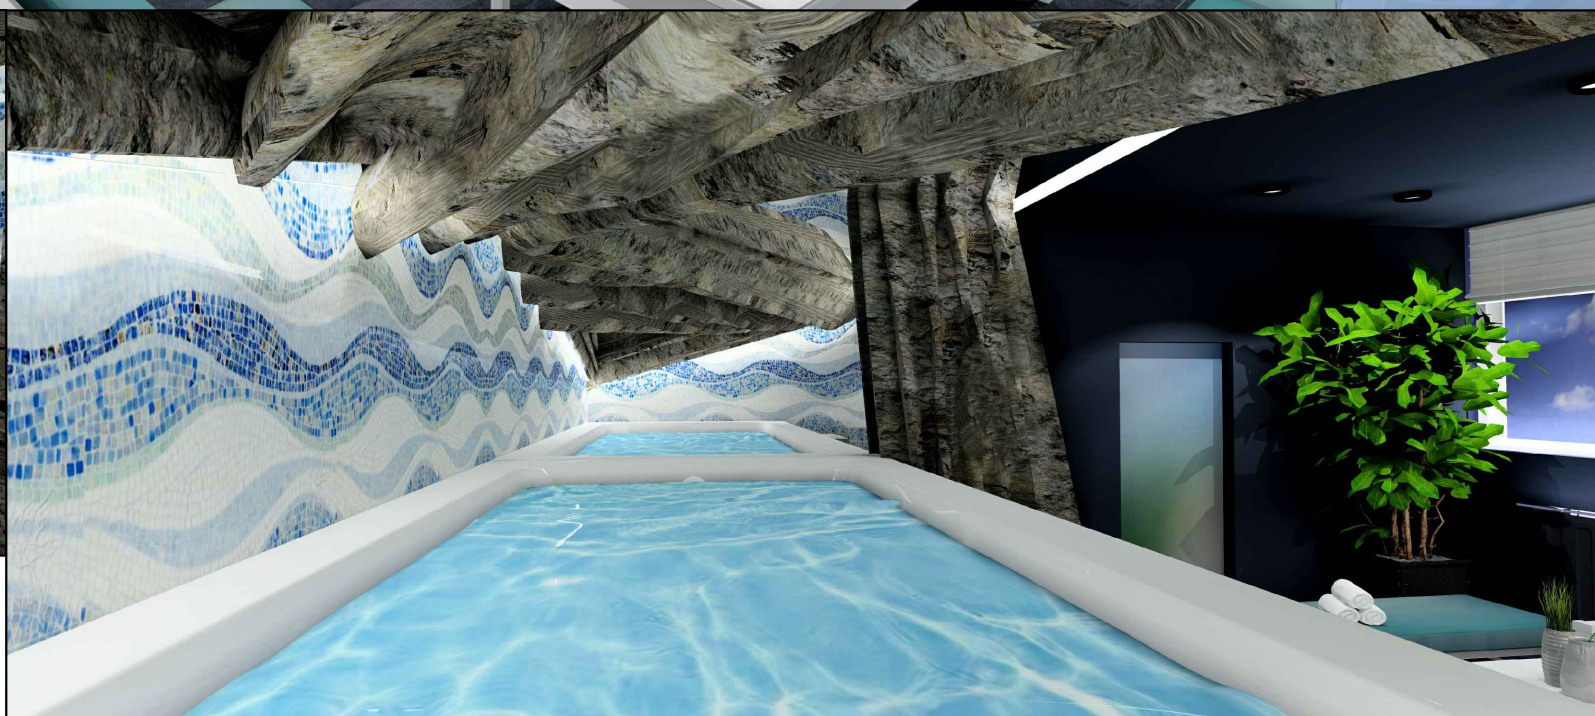

A medence körüli tükrök megsokszorozzák a műsziklákat, és általuk elvesztjük a térérzékünket. Azt az illúziót kelti, mintha a föld alatt lennénk, egy vizes barlangban.

A műsziklák mögött ledsor világítja meg a Sicis mozaikkal burkolt falakat. Egy vékony álmennyezet van a pihenő tér felett, mely a medence fölött húzódó tükörig fut, élében ledsor, mely tovább fokozza a furcsa fényeket és a valószínűtlen térélményt.

HotSpot masszázsmedencék:

- Stride
- SX

Kerti bútorok:

- Jati & Kebon - Reno 3személyes ülőgarnitúra + ottomán + kávézóasztal

A Víz teremben a meglévő medence körül műsziklák lettek kialakítva, a mennyezetén és a jobb oldali falon pedig kiegészítő tükrök teremtik meg a barlangi tó illúzióját. A medence hátfalán és a bal oldalon Sisis mozaikból hullám minta.

Víz terem - Látványtervek
Spa Trend Ötletpályázat - 2020.11.18.

Ezt a két beállítást lerendereltem tükör nélkül is, hogy látszon hol vannak a tükör felületek, és hogy ne zavarjon be a tükröződés valóságos képe. A mennyezeti tükör a hátfaltól és a műszikláktól indul egészen a gipszkarton álmennyezetig.

A pihenő térben a Reno ülőgarnitúra.
A wellness utáni relaxálást segítik elő a mélykék falak .

Víz terem - Látványtervek
Spa Trend Ötletpályázat - 2020.11.18.

A méretek megvalósítás előtt, a végső berendezéshez igazítva határozandók meg!