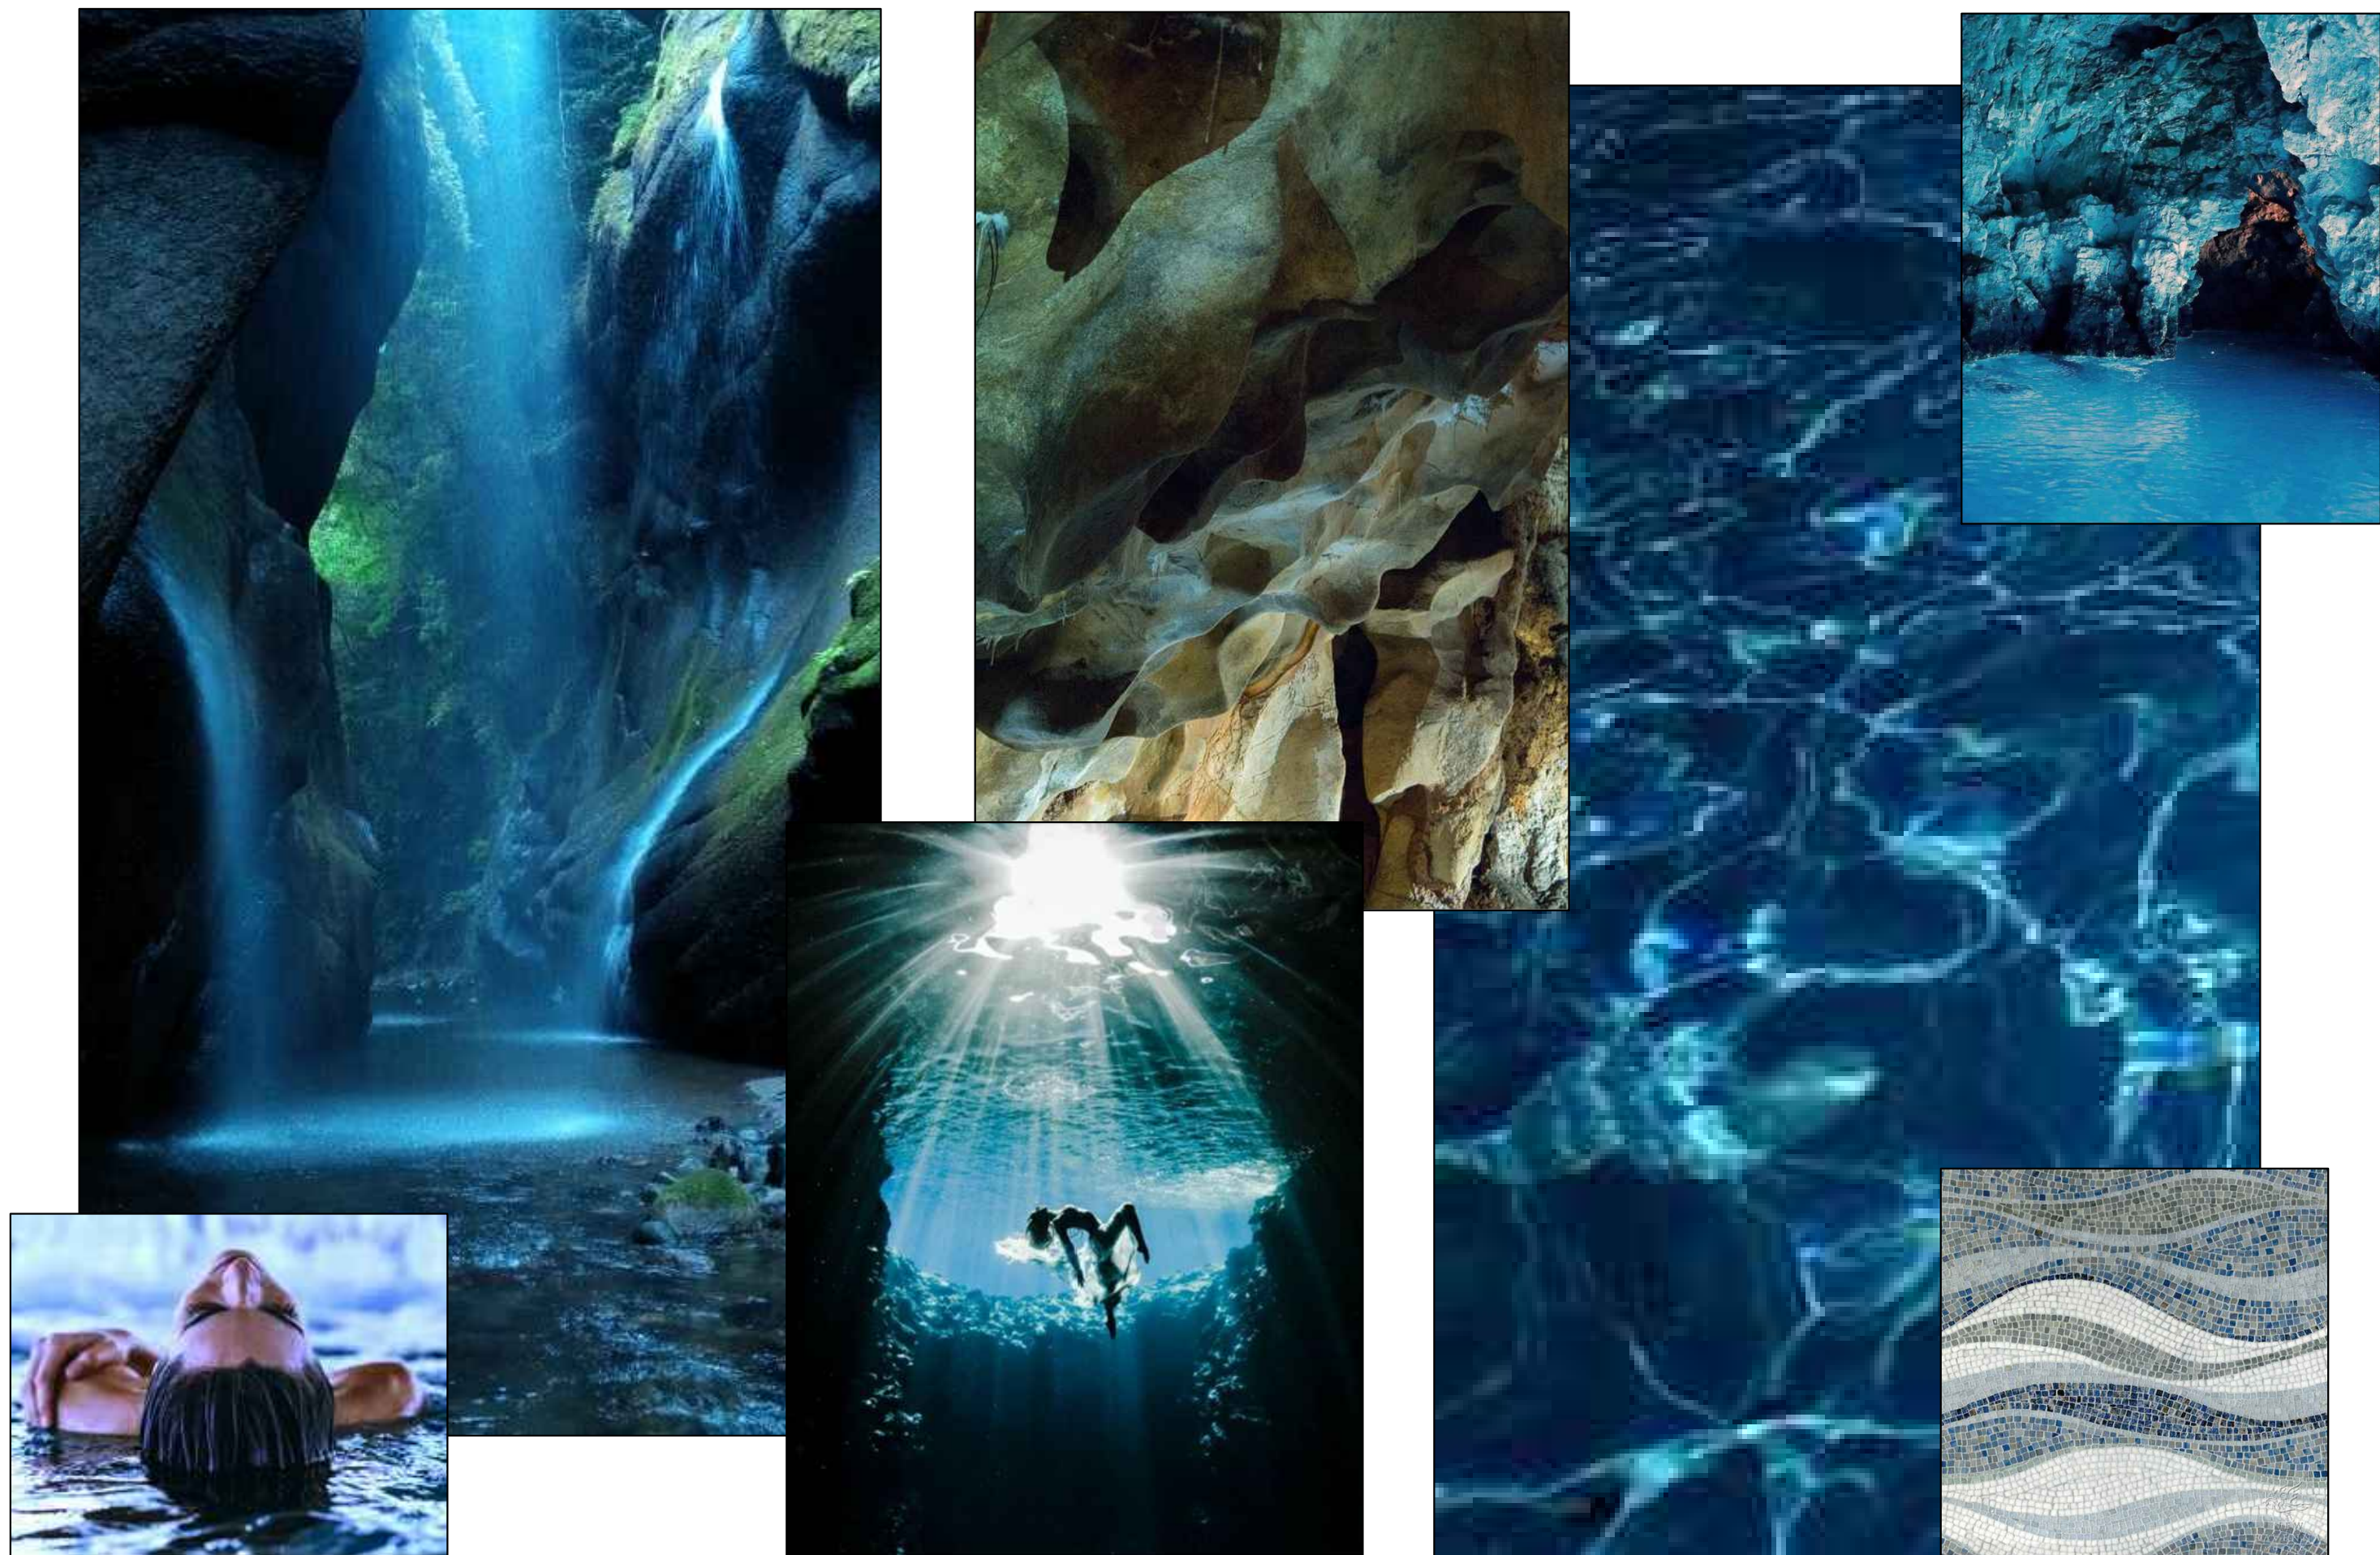

BARLANGI TÓ

Wellness helyiségek

VÍZ TEREM

Víz terem - Moodboard
Spa Trend Ötletpályázat - 2020.11.18.

LEÍRÁS

A Víz terem a wellness helyiségeket tartalmazza, de látványterv csak a medence térre készült, azonban a dizájn átvezethető a másik helyiségre is. A barlangi tó tematika valósul itt meg, épített műsziklával (Papillon Design), mennyezeti tükrökkel és mély kékre festett falakkal.

A medence körüli tükrök megsokszorozzák a műsziklákat, és általuk elvesztjük a térérzékünket. Azt az illúziót kelti, mintha a föld alatt lennénk, egy vizes barlangban.

A műsziklák mögött ledsor világítja meg a Sicis mozaikkal burkolt falakat. Egy vékony álmennyezet van a pihenő tér felett, mely a medence fölött húzódó tükörig fut, élében ledsor, mely tovább fokozza a furcsa fényeket és a valószínűtlen térélményt.

HotSpot masszázsmedencék:

- Stride
- SX

Kerti bútorok:

- Jati & Kebon - Reno 3személyes ülőgarnitúra + ottomán + kávézóasztal

A Víz teremben a meglévő medence körül műsziklák lettek kialakítva, a mennyezetén és a jobb oldali falon pedig kiegészítő tükrök teremtik meg a barlangi tó illúzióját. A medence hátfalán és a bal oldalon Sisis mozaikból hullám minta.

Víz terem - Látványtervek
Spa Trend Ötletpályázat - 2020.11.18.

Ezt a két beállítást lerendereltem tükör nélkül is, hogy látszon hol vannak a tükör felületek, és hogy ne zavarjon be a tükröződés valóságos képe. A mennyezeti tükör a hátfaltól és a műszikláktól indul egészen a gipszkarton álmennyezetig.