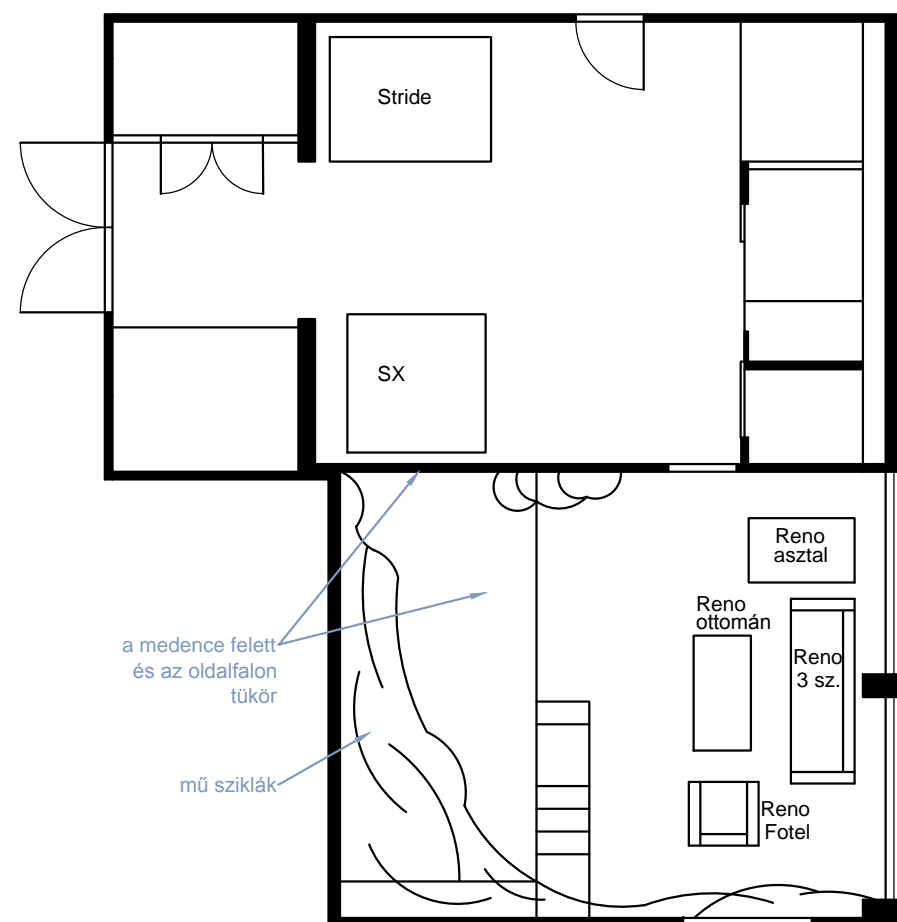

Konszignáció:

HotSpot masszázsmedencék:

- Stride
- SX

Kerti bútorok:

- Jati & Kebon - Reno 3személyes ülőgarnitúra + ottomán + kávézóasztal