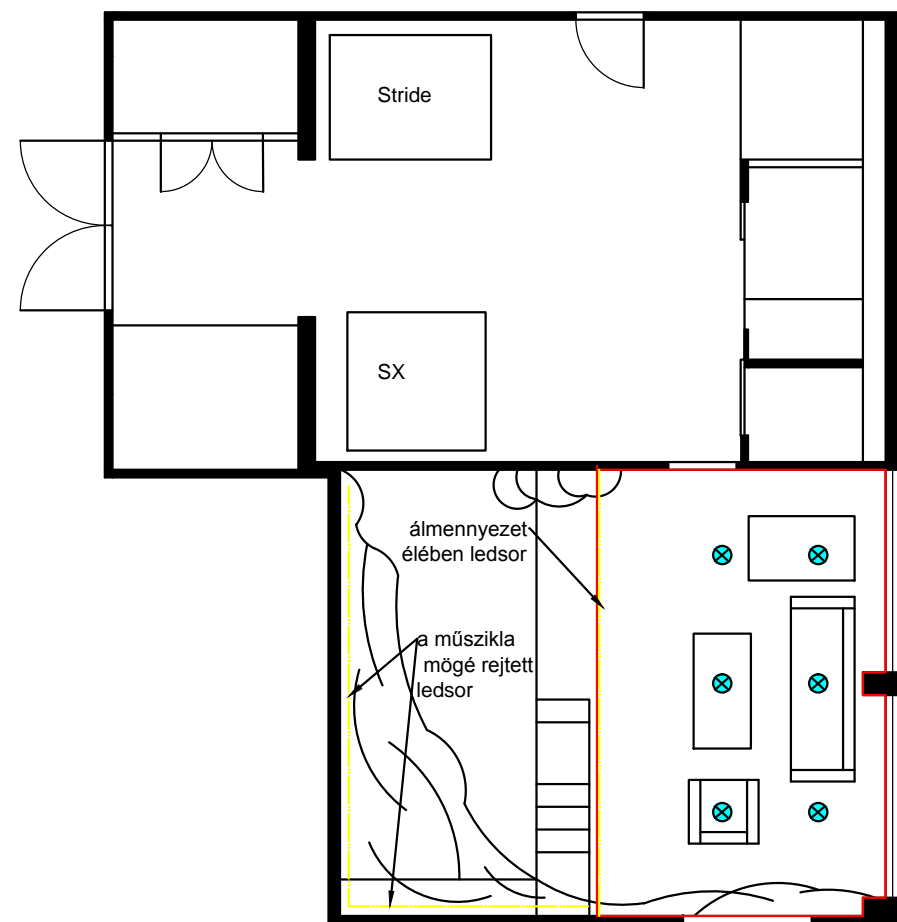

BARLANGI TÓ

Wellness helyiségek

VÍZ TEREM

Víz terem - Moodboard
Spa Trend Ötletpályázat - 2020.11.18.

LEÍRÁS

A Víz terem a wellness helyiségeket tartalmazza, de látványterv csak a medence térre készült, azonban a dizájn átvezethető a másik helyiségre is. A barlangi tó tematika valósul itt meg, épített műsziklával (Papillon Design), mennyezeti tükrökkel és mély kékre festett falakkal.

HotSpot masszázsmedencék:

- Stride
- SX

Kerti bútorok:

- Jati & Kebon - Reno 3személyes ülőgarnitúra + ottomán + kávézóasztal

A Víz teremben a meglévő medence körül műsziklák lettek kialakítva, a mennyezetén és a jobb oldali falon pedig kiegészítő tükrök teremtik meg a barlangi tó illúzióját. A medence hátfalán és a bal oldalon Sisis mozaikból hullám minta.

Víz terem - Látványtervek
Spa Trend Ötletpályázat - 2020.11.18.

Ezt a két beállítást lerendereltem tükör nélkül is, hogy látszon hol vannak a tükör felületek, és hogy ne zavarjon be a tükröződés valóságos képe. A mennyezeti tükör a hátfaltól és a műszikláktól indul egészen a gipszkarton álmennyezetig.

A pihenő térben a Reno ülőgarnitúra.
A wellness utáni relaxálást segítik elő a mélykék falak .

Víz terem - Látványtervek
Spa Trend Ötletpályázat - 2020.11.18.

A méretek megvalósítás előtt, a végső berendezéshez igazítva határozandók meg!